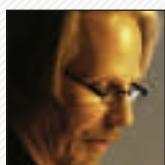

SAMI FUNKE

Photographer, Finland
Fotograf, Finsko